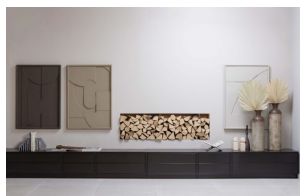

373464-Z

FINCA TV MEUBEL 100CM GRENEN ZWART [fsc]

The mark of responsible forestry

wozod

Artikelcode 373464-Z

EAN 8714713150212

Afmetingen 40.3x100x39.5

Materiaal GRENEN

Kleur diep black

Pakketten 1

Montage vereist Dit product vereist montage.

Extra omschrijving

- Stijvolle meubelserie in diep zwart
- Met modern push-to-open systeem
- Gemaakt van massief grenenhout
- H 40 cm x B 100 cm x D 39,5 cm

Stijlvol, tijdloos en modern. Dat zijn de tekenende kernwoorden van meubelserie Finca. De Finca serie komt uit collectie van het Nederlandse interieurlabel WOOD en is gemaakt van natuurlijk grenenhout. De Finca items zijn afgewerkt in een matte coating met een diep zwarte kleur. Het strakke lijnenspel van de Finca meubelen wordt niet onderbroken door handgrepen, met een modern push-to-open systeem zijn de deuren en laden geluidloos te openen en sluiten.

Het Finca tv meubel met een breedte van 100 cm is de grootste maat van de drie tv meubelvarianten. De tv meubelvarianten zijn de drie varianten. Hierdoor zijn de drie varianten.

DE EEEKHOORN dutch furniture