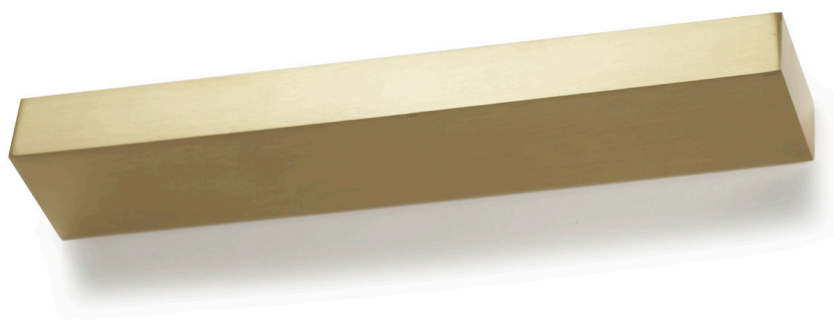

SOFISTICATO

Koen Van Guijze

SERAX

PRODUCT INFO

Sofisticato Nr. 15
B7219372

TYPE

Floor Lamp

MATERIAL