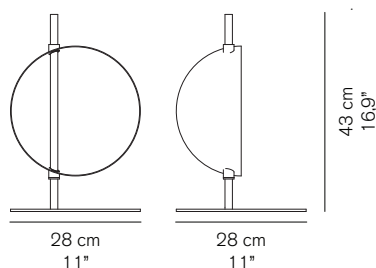

SUPERLUNA 297

Victor Vasilev
2015

Lampada da tavolo a luce indiretta e riflessa ad una semisfera rotante in metallo.

Table lamp giving indirect and reflected light with one rotating metal hemisphere.

DIMENSIONI/DIMENSIONS

classe energetica: A ++, A+, A
energy class: A ++, A+, A

IMBALLO/PACKAGING

dim./dim. 35x35x51 cm / 13,7"x13,7"x20"
volume/volume 0,0625 m³ / 2,20 ft³
peso/weight 5 kg / 11,02 lb

TIPOLOGIA/TYPE

interno - lampada da tavolo
indoor - table lamp