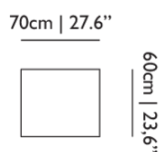

### *Dimensions*

### *Product*

**WIDTH** 70cm | 27.6"  
**HEIGHT** 60cm | 23.6"  
**DEPTH** 2cm | 0.8"  
**WEIGHT NETTO** 0.2kg |  
0.44lbs

### *Packaging*

**WIDTH** 30cm | 11.8"  
**HEIGHT** 40cm | 15.7"  
**CUBAGE** 0.05m<sup>3</sup> | 1.7ft<sup>3</sup>  
**LENGTH** 40cm | 15.7"  
**WEIGHT** 6.75kg | 14.88lbs

---

### *Product*

**WIDTH** 92cm | 36.2"  
**HEIGHT** 51cm | 20.1"  
**DEPTH** 8cm | 3.1"  
**WEIGHT NETTO** 0.7kg | 1.54lbs

---