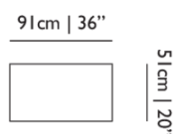

### *Dimensions*

### *Product*

**WIDTH** 70cm | 27.6"  
**HEIGHT** 60cm | 23.6"  
**DEPTH** 2cm | 0.8"  
**WEIGHT NETTO** 0.2kg |  
0.44lbs

### *Packaging*

**WIDTH** 30cm | 11.8"  
**HEIGHT** 40cm | 15.7"  
**CUBAGE** 0.05m<sup>3</sup> | 1.7ft<sup>3</sup>  
**LENGTH** 40cm | 15.7"  
**WEIGHT** 6.75kg | 14.88lbs

---

### *Product*

**WIDTH** 92cm | 36.2"  
**HEIGHT** 51cm | 20.1"  
**DEPTH** 8cm | 3.1"  
**WEIGHT NETTO** 0.7kg | 1.54lbs

---