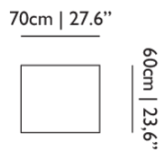

### Dimensions

### Product

**WIDTH** 70cm | 27.6"  
**HEIGHT** 60cm | 23.6"  
**DEPTH** 2cm | 0.8"  
**WEIGHT NETTO** 0.2kg | 0.44lbs

### Packaging

**WIDTH** 30cm | 11.8"  
**HEIGHT** 40cm | 15.7"  
**CUBAGE** 0.05m<sup>3</sup> | 1.7ft<sup>3</sup>  
**LENGTH** 40cm | 15.7"  
**WEIGHT** 6.75kg | 14.88lbs

---

### Packaging

**WIDTH** 40cm | 15.7"  
**HEIGHT** 40cm | 15.7"  
**CUBAGE** 0.1m<sup>3</sup> | 3.39ft<sup>3</sup>  
**LENGTH** 60cm | 23.6"  
**WEIGHT** 4.5kg | 9.92lbs

---