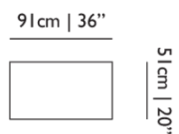

### Dimensions

### Product

**WIDTH** 70cm | 27.6"  
**HEIGHT** 60cm | 23.6"  
**DEPTH** 2cm | 0.8"  
**WEIGHT NETTO** 0.2kg | 0.44lbs

### Packaging

**WIDTH** 30cm | 11.8"  
**HEIGHT** 40cm | 15.7"  
**CUBAGE** 0.05m<sup>3</sup> | 1.7ft<sup>3</sup>  
**LENGTH** 40cm | 15.7"  
**WEIGHT** 6.75kg | 14.88lbs

---