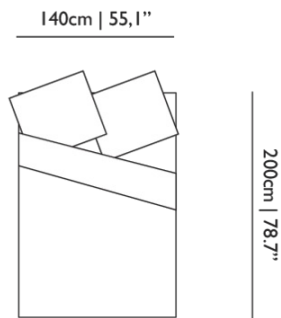

### Dimensions

### Product

**WIDTH** 140cm | 55.1"  
**HEIGHT** 200cm | 78.7"  
**DEPTH** 40cm | 15.7"  
**WEIGHT NETTO** 2kg | 4.4lbs

### Packaging

**WIDTH** 30cm | 11.8"  
**HEIGHT** 40cm | 15.7"  
**CUBAGE** 0.05m<sup>3</sup> | 1.7ft<sup>3</sup>  
**LENGTH** 40cm | 15.7"  
**WEIGHT** 9.5kg | 20.94lbs

## Dimensions