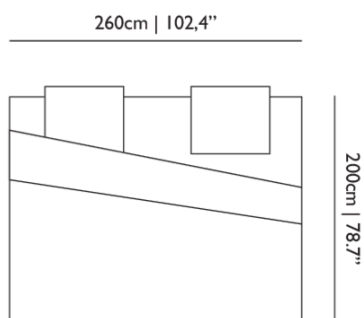

### Dimensions

## *Calligraphy Bird Duvet Cover Set / 240x200/220*

*Dimensions*

*Product*

**WIDTH** 240cm | 94.5"  
**HEIGHT** 200cm | 78.7"  
**DEPTH** 40cm | 15.7"  
**WEIGHT NETTO** 2kg | 4.4lbs

*Packaging*

**WIDTH** 30cm | 11.8"  
**HEIGHT** 40cm | 15.7"  
**CUBAGE** 0.05m<sup>3</sup> | 1.7ft<sup>3</sup>  
**LENGTH** 40cm | 15.7"  
**WEIGHT** 10.7kg | 23.59lbs

## Dimensions

## Product

**WIDTH** 260cm | 102.4"  
**HEIGHT** 200cm | 78.7"  
**DEPTH** 40cm | 15.7"  
**WEIGHT NETTO** 2kg | 4.41lbs