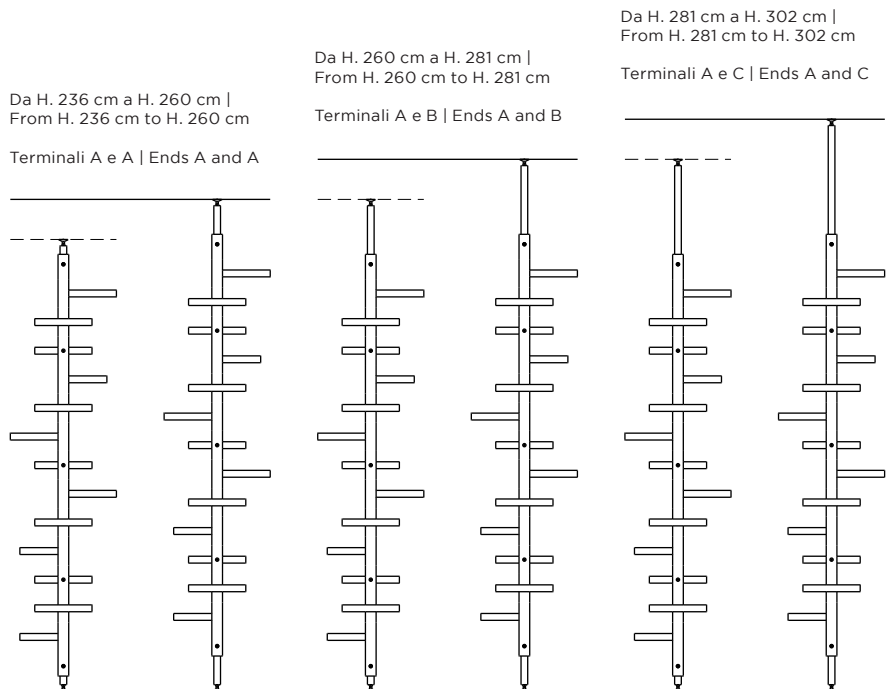

PIANTA | PLAN

FRONTE | FRONT

TERMINALE | END

ADELAIDE wood

Etagere | Etagere

Designer:

Claudio Bitetti

Anno | Year:

2019

Materiali | Materials:

Etagere terra soffitto con montante e mensole in legno | *Etagere forced between floor and ceiling with solid wood riser and shelves*

SCHEMA ALTEZZE | HEIGHT SCHEME

ADELAIDE wood