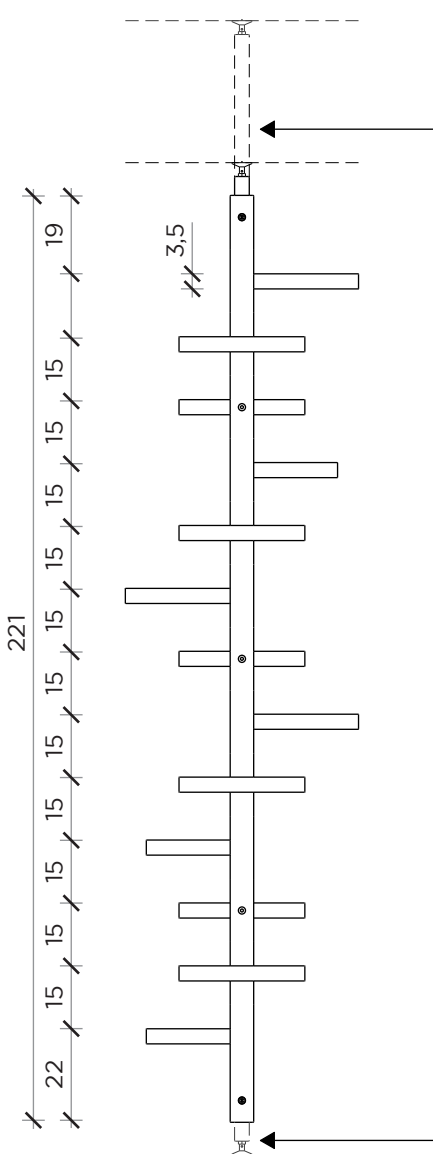

PIANTA | PLAN

FRONTE | FRONT

TERMINALE | END

ADELAIDE wood

Etagere | Etagere

Designer:

Claudio Bitetti

Anno | Year:

2019

Materiali | Materials:

Etagere terra soffitto con montante e mensole in legno | *Etagere forced between floor and ceiling with solid wood riser and shelves*

SCHEMA ALTEZZE | HEIGHT SCHEME

ADELAIDE wood

Etagere | *Etagere*

Designer:
Anno | Year:

Claudio Bitetti
2019

Materiali | Materials:

Etagere terra soffitto con montante e mensole in legno | *Etagere forced between floor and ceiling with solid wood riser and shelves*