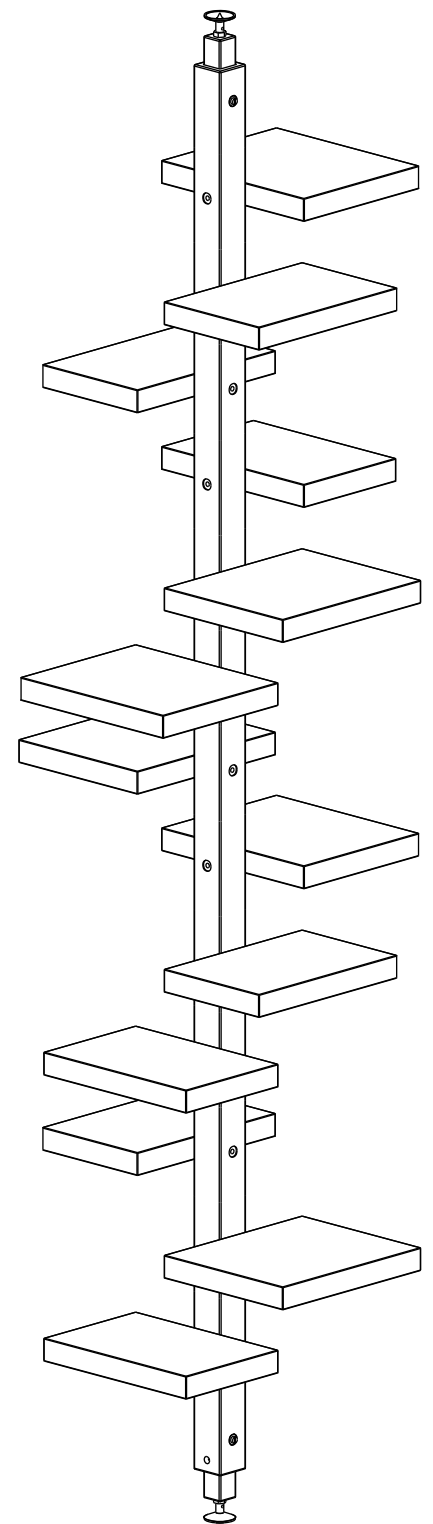

PIANTA | PLAN

FRONTE | FRONT

TERMINALE | END

ADELAIDE wood

Etagere | Etagere

Designer:

Claudio Bitetti

Anno | Year:

2019

Materiali | Materials:

Etagere terra soffitto con montante e mensole in legno | *Etagere forced between floor and ceiling with solid wood riser and shelves*

SCHEMA ALTEZZE | HEIGHT SCHEME

ADELAIDE wood

Etagere | *Etagere*

Designer:
Anno | Year:

Claudio Bitetti
2019

Materiali | Materials:

Etagere terra soffitto con montante e mensole in legno | *Etagere forced between floor and ceiling with solid wood riser and shelves*