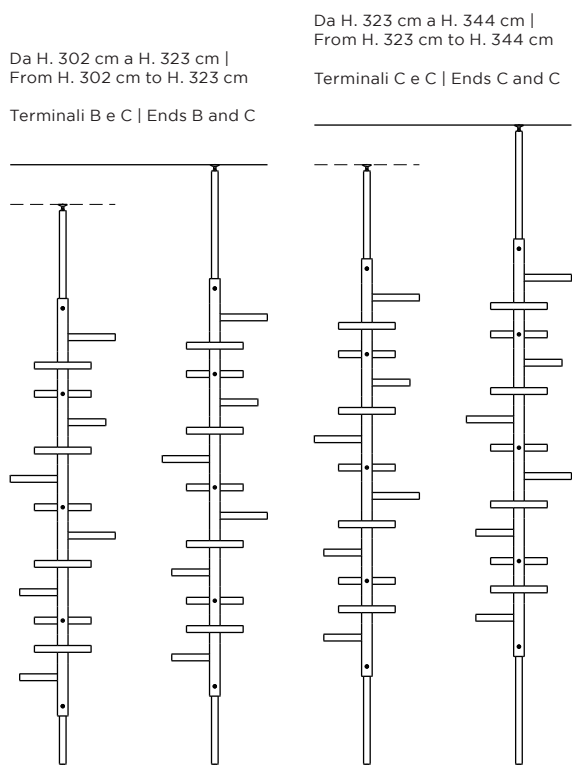

PIANTA | PLAN

FRONTE | FRONT

TERMINALE | END

ADELAIDE wood

Etagere | Etagere

Designer:

Claudio Bitetti

Anno | Year:

2019

Materiali | Materials:

Etagere terra soffitto con montante e mensole in legno | *Etagere forced between floor and ceiling with solid wood riser and shelves*

SCHEMA ALTEZZE | HEIGHT SCHEME

ADELAIDE wood

Etagere | *Etagere*

Designer:
Anno | Year:

Claudio Bitetti
2019

Materiali | Materials:

Etagere terra soffitto con montante e mensole in legno | *Etagere forced between floor and ceiling with solid wood riser and shelves*