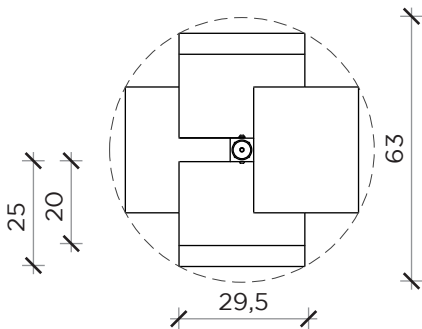

PIANTA | PLAN

FRONTE | FRONT

TERMINALE | END

ADELAIDE wood

Etagere | Etagere

Designer:

Claudio Bitetti

Anno | Year: