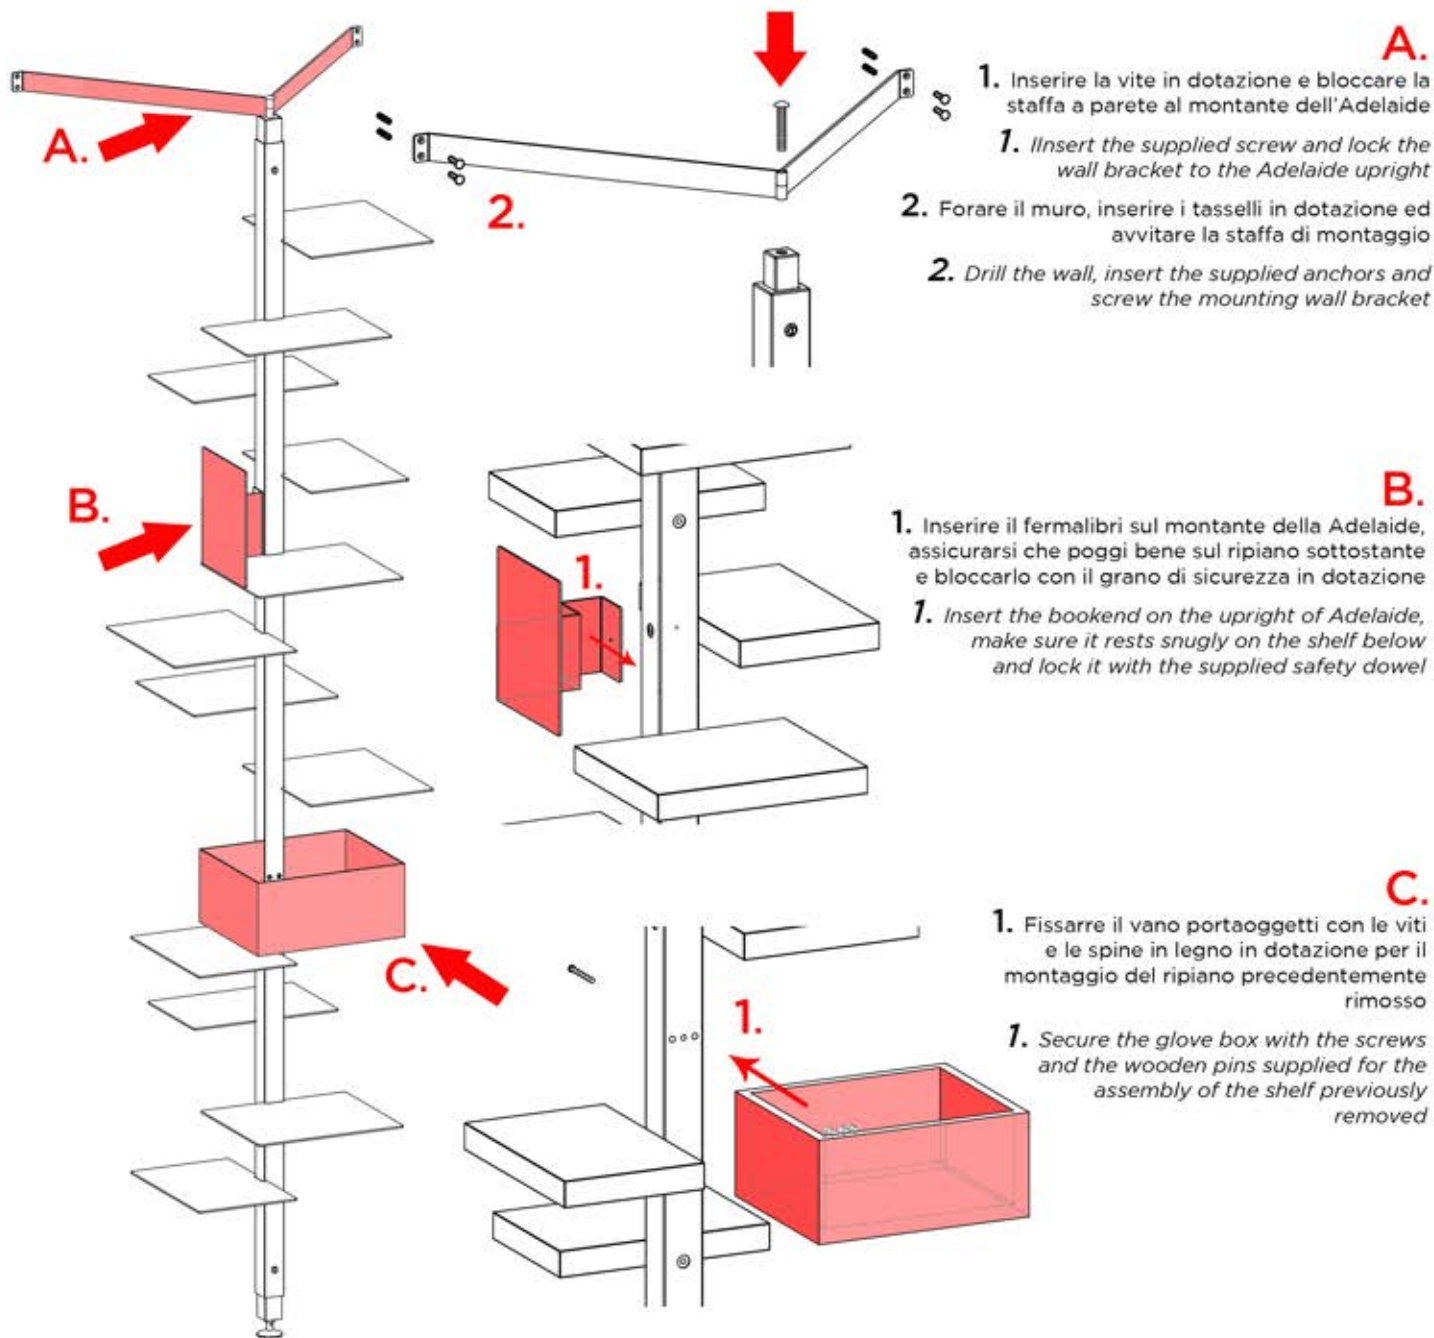

## ADELAIDE\_ *accessories*

---

**Designer:** Claudio Bitetti  
**Anno | Year:** 2020  
**Materiale | Materials:** metallo e legno di iroko massello | *metal and iroko solid wood*  
**Varie | Additional:** solo per uso interno | *indoor use only*

---

**!!! IMPORTANTE\_IMPORTANT !!!**

**RICORDARSI DI BLOCCARE SEMPRE I DADI DI SICUREZZA ANTI SVITAMENTO**  
**REMEMBER TO ALWAYS BLOCK THE SAFETY NUTS TO PREVENT UNSCREWING**

**Istruzioni per la pulizia:**  
Utilizzare un panno asciutto  
**Cleaning Instructions:**  
Please use a damp cloth