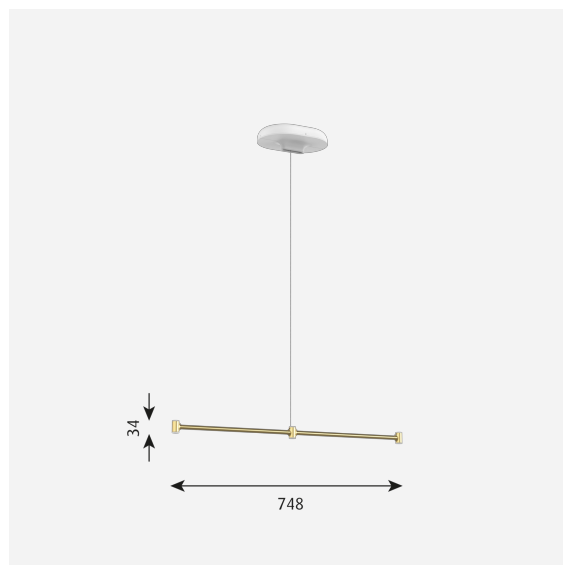

Product info

Informatie

Kan alleen worden gebruikt voor hanglampen met een fitting tot 5 kg. Niet van toepassing op hanglampen met een kabel en bedrading.

Montage

De baldakijn wordt rechtstreeks aan het plafond gemonteerd. Kan rechtstreeks op het stopcontact worden aangesloten (of via de zijkant). Via de zijkant alleen vaste installatie. Goedgekeurd voor doorlussen: Max. 5 x 2,5 mm². Kabels meegeleverd. Lengte van de kabels: 4 m. Maximale afmeting van hanglampkabel Ø 9 mm.

Kleur

Zwart gemetalliseerd, zwart of wit, poedercoating.

Materialen

Baldakijn, buizen en fittings: Aluminium. Pakkingsringen, montage-inzetstukken en stelschroeven: PC, wit of zwart. Doorzichtige PVC-gecoate draden: Staal of zwart. Stelschroeven in baldakijn: Staal of zwart. Witte ophanging heeft een wit baldakijn, witte fitting-inzetstukken plus staaldraden. Zwarte ophanging heeft een zwart baldakijn, zwarte fitting-inzetstukken en zwarte draden. Ophangingen van gemetalliseerd messing hebben een wit of zwart baldakijn plus de bijbehorende set fitting-inzetstukken en draden.

Klasse

Baldakijn: Dichtheidsklasse IP20. Isolatieklasse I.

Informatie

Kan alleen worden gebruikt voor hanglampen met een fitting tot 5 kg. Niet van toepassing op hanglampen met een kabel en bedrading.

Product variants

Diameter	Kleur
3 LINEAR	● Messing gemetalliseerd/wit
4 CIRCULAR	○ Wit
5 LINEAR	● Zwart
6 CIRCULAR