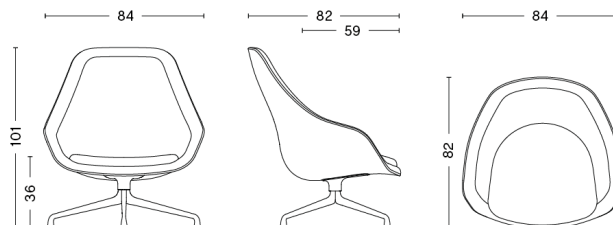

## DIMENSIONS

- / WIDTH 84 cm / 33.07"
- / DEPTH 82 cm / 32.28"
- / HEIGHT 101 cm / 39.76"
- / SEAT HEIGHT 36 cm / 14.17"
- / SEAT DEPTH 59 cm / 23.23"