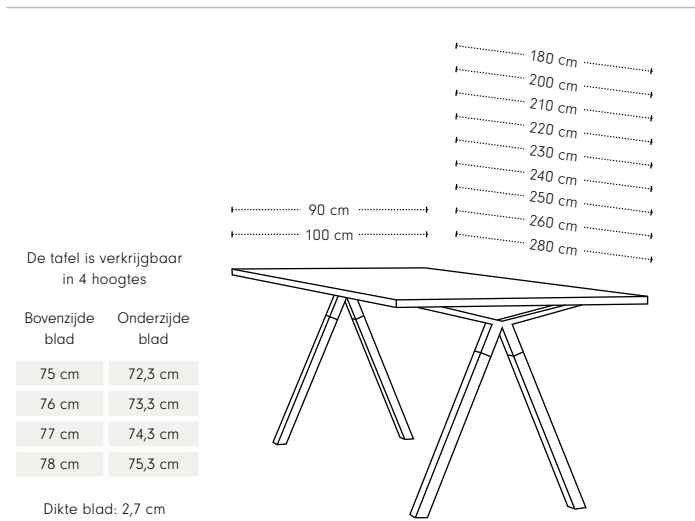

Axxe tafel

Maatvoering

Randafwerking

Axxe bench Craft

Randafwerking

Axxe bench Soft

Axxe tafel

Blad	Massief eiken panelen, verlijmd in twee sorteringen: Authentic en Exclusive Dikte 27 mm
Afwerking blad	Gelakt of geolied
Tussenstuk	Gelast staal
Afwerking tussenstuk	Gecoat
Poten	Massief eiken 60x40 mm
Afwerking poten	Gelakt of geolied

Axxe bench Craft

Zitting	Massief eiken panelen, verlijmd in twee sorteringen: Authentic en Exclusive Dikte 27 mm
Afwerking zitting	Gelakt of geolied
Tussenstuk	Gelast staal
Afwerking tussenstuk	Gecoat
Poten	Massief eiken
Afwerking poten	Gelakt of geolied