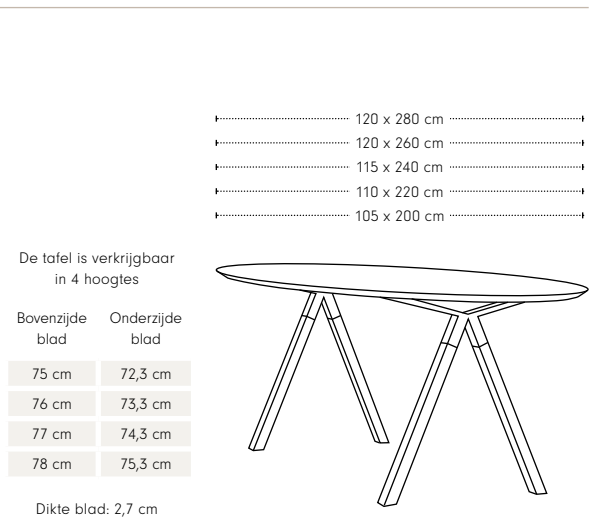

Axxe tafel

Maatvoering

Randafwerking

Axxe bench Craft

Randafwerking

Axxe bench Soft

Axxe tafel

Blad	Massief eiken panelen, verlijmd in twee sorteringen: Authentic en Exclusive Dikte 27 mm
Afwerking blad	Gelakt of geolied
Tussenstuk	Gelast staal
Afwerking tussenstuk	Gecoat
Poten	Massief eiken 60x40 mm
Afwerking poten	Gelakt of geolied

Axxe bench Craft

Zitting	Massief eiken panelen, verlijmd in twee sorteringen: Authentic en Exclusive Dikte 27 mm
Afwerking zitting	Gelakt of geolied
Tussenstuk	Gelast staal
Afwerking tussenstuk	Gecoat
Poten	Massief eiken
Afwerking poten	Gelakt of geolied