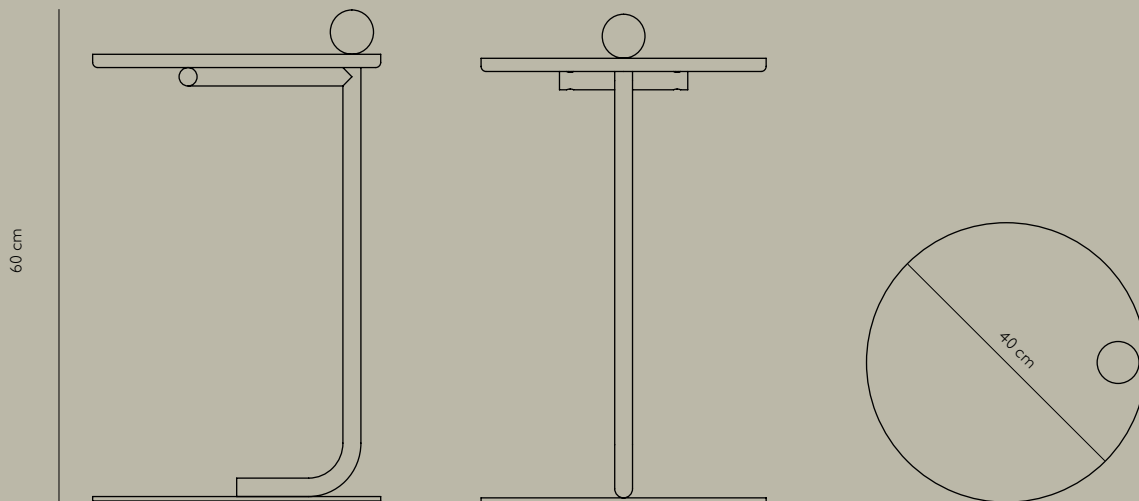

AYTM

CASTELLUM SIDE TABLE

Product sheet

SPECIFICATIONS

<i>PRODUCT TYPE</i>	Side table
<i>PRODUCT NAME</i>	CASTELLUM
<i>COLOURS</i>	Black / Black
<i>DIMENSION</i>	Ø40 x H60 cm
<i>WEIGHT</i>	16 kg
<i>MATERIAL</i>	Top: Marble Frame: Powder coated steel
<i>QUANTITY PER PARCEL</i>	1
<i>PACKAGING DIMENSIONS</i>	L45 x W46 x H72 cm
<i>PACKAGING WEIGHT</i>	16 kg