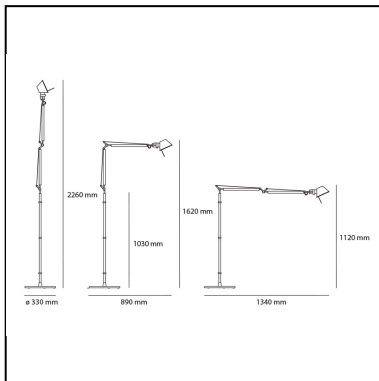

## LUMINAIRE

- Watt: **10,5W**
- Voltage: **220V-240V**
- Delivered lumens output: **615lm**
- Efficiency: **58%**
- Efficacy: **61.49lm/W**
- CRI: **80**

## DIMENSIONS

- Height: **cm 162**
- Base Diameter: **cm 33**
- Max Extension Height: **cm 226**
- Glow Wire Test: **N/D°**