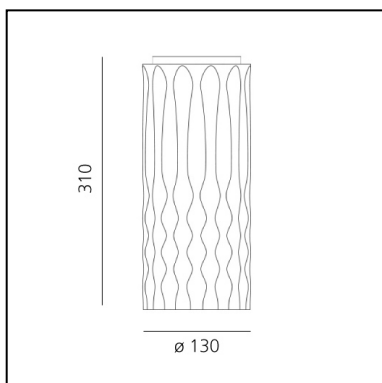

## LUMINAIRE

- Watt: **28W**
- Voltage: **220-240V**
- Delivered lumens output: **1878lm**
- CCT: **3000K**
- Efficiency: **64%**
- Efficacy: **67.07lm/W**
- CRI: **90**
- Dimmable Typology: **Push**

## DIMENSIONS

- Height: **cm 31**
- Diameter: **cm 13**

## SOURCES INCLUDED

- Category: **Led**
- Number: **1**
- Watt: **24.5W**
- Delivered lumens output: **2914lm**
- Color temperature (K): **3000K**
- CRI: **90**
- Color Tolerance: **MacAdam 2SDCM**
- Efficacy: **119lm/W**