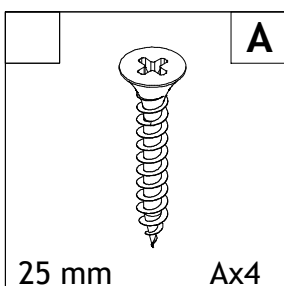

# Shift mirror round Ø75

**Bolia.com**  
new scandinavian design

Design: Kaschkasch

①	1	Ø750 mm	
②	1	803 x 150 x 28 mm	
③	1	450 x 243 x 42 mm	