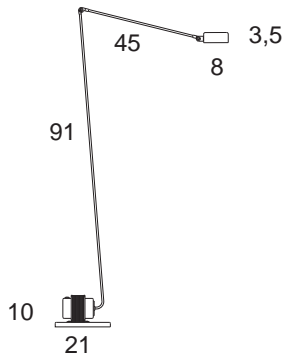

Denominazione - Name - Name **Daphine Terra (cod. 02)**

Certificazioni - Certificates - Prüfzeichen **CE**

Normative - Norms - Normen **EN 60-598-1 (CEI 34-21)**

Lampadina - Light sources - Leuchtmittel **MAX 50W 12V - GY6.35 (35W energy saver included)**