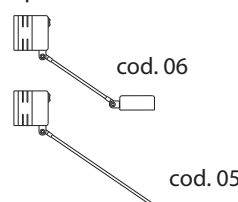

Cod. 05 - 06 - Daphine Parete
05L - 06L - Daphine Parete LED