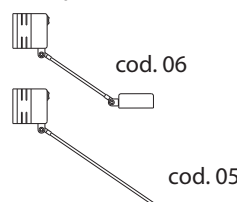

Cod. 05 - 06 - Daphine Parete
05L - 06L - Daphine Parete LED