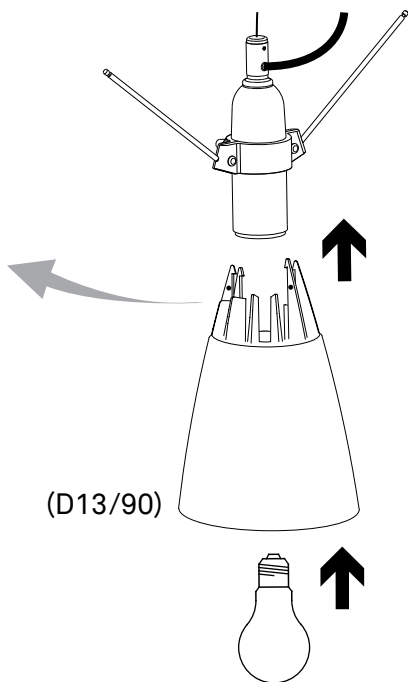

5 m
1970"

x1

x2

x1

x1

kg 1,5 kg

lb 3.3 lb

20/23W
FB
E27

2.1

2

3

3.1

x 2

www.luceplan.com

D130IA221