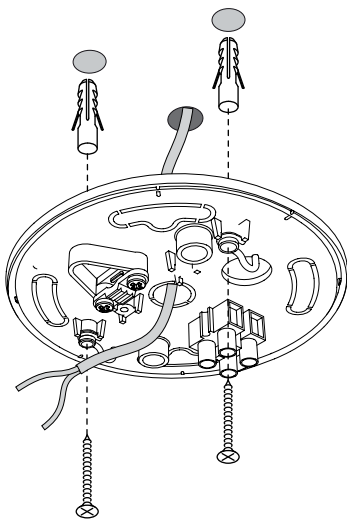

5 m
1970"

x1

x2

x1

x1

kg 1,5 kg

lb 3.3 lb

20/23W
FB
E27

x1

1

1.

1.1

1.2

1.3

1.4

2

2.1

2

3

3.1

x 2

www.luceplan.com

D130IA221