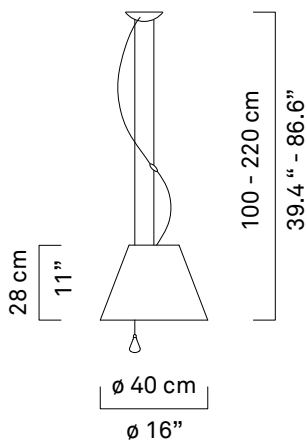

D13 sa.s.

x1

x1

x2