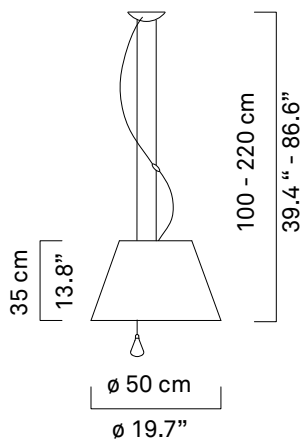

x1

5 m
1970"

x1

x2

x1

x1

1 kg

2.2 lb

20/23W
FB
E27

105/140W
HSGSA
E27
energy saver

max 205W
HSGST
E27
energy saver

D13E sa.s.

x1

x1

x2

x1

5 m
1970"

x1

x2

x1

x1

kg 1,5 kg

lb 3.3 lb

20/23W
FB
E27

105/140W
HSGSA
E27
energy saver

max 205W
HSGST
E27
energy saver

D13/1 - D13E/1

D13/90

D13/25

x1

3 m
1180"

x1