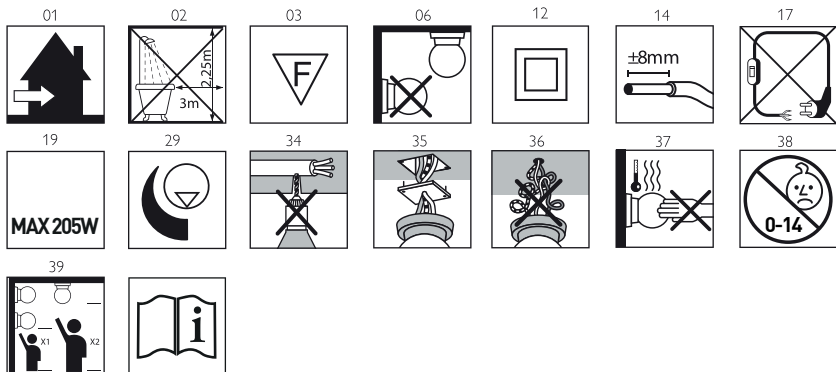

COSTANZA - LADY COSTANZA

design Paolo Rizzatto

**LUCE
PLAN**

D13 - D13E

D13 sa.s.

x1

x1

x2

x1

5 m
1970"

x1

x2

x1

x1

1 kg

2.2 lb

5 m
1970"

x1

x2

x1

x1

kg 1,5 kg

lb 3.3 lb

20/23W
FB
E27