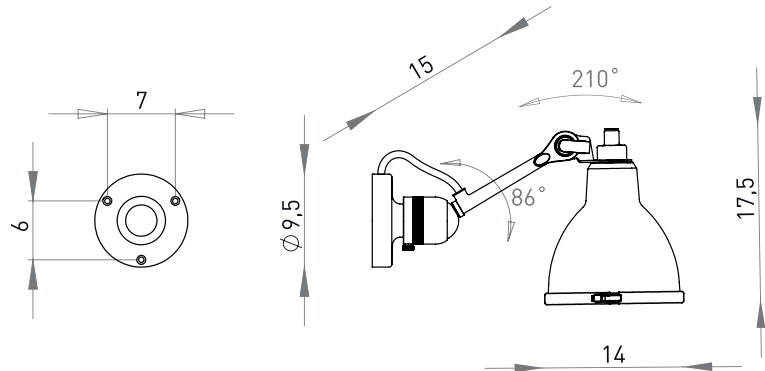

FICHE TECHNIQUE / TECHNICAL SHEET

LAMPE GRAS N°304 BATHROOM

Lampe de salle de bain | Bathroom lamp

Matériaux: Acier, celoron, verre borosilicate, acier galvanisé, joints silicone
Material: Steel, celoron, borosilicate glass, galvanized steel, silicone seals

Peinture haute resistance
Outdoor painting

Poids: Net 1,5 | Brut 1,9 kg
Weight: Net 1,5 kg | Gross 1,9 kg

Dimensions:
Bielle: 15 cm | Fonte: Ø9,5 cm
Rod: 15 cm | Cast: Ø9,5 cm

Packaging: 430×220×300 mm

Câble électrique caoutchouc H07RN-F
3×1 mm²
Rubber electric wire H07RN-F 3×1 mm²

CL I - E14 - ESL 11 W / Led 6 W

IP 64    

FINITION / FINISH

Acier noir ou blanc mat – Réflecteur noir ou blanc
Black or white mat steel – Black or white shade

N°304 BATHROOM BL-SAT

N°304 BATHROOM WH-WH