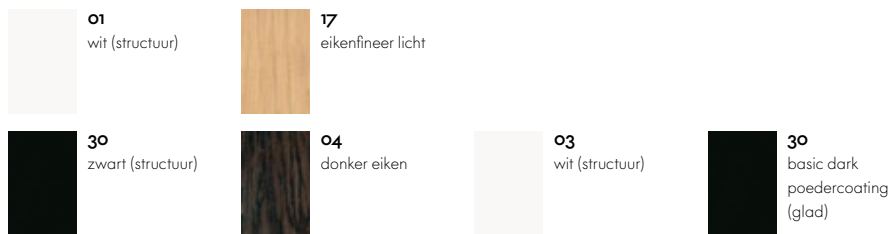

De Super Fold Tables zijn verkrijgbaar als zittafel of als statafel.

Materialen

- **Tafelblad:** witte melaminecoating met gladde, rechte kunststofrand (19 mm), eikenfineer in naturel of donker (19 mm) of volkernmateriaal met zwarte rand (12 mm) in wit of zwart. Tafelblad in zwart volkernmateriaal met vingerafdrukwerende coating.
- **Plooiemechanisme:** spuitgietzink.
- **Kolompoot:** gepoedercoat staal in basic dark.
- **Onderstel:** spuitgietaluminium.

Afmetingen

Super Fold Table rond

Super Fold Table vierkant

Super Fold Table rechthoekig

Super Fold Table High rond

Super Fold Table High vierkant

Super Fold Table High rechthoekig

Oppervlakken en kleuren