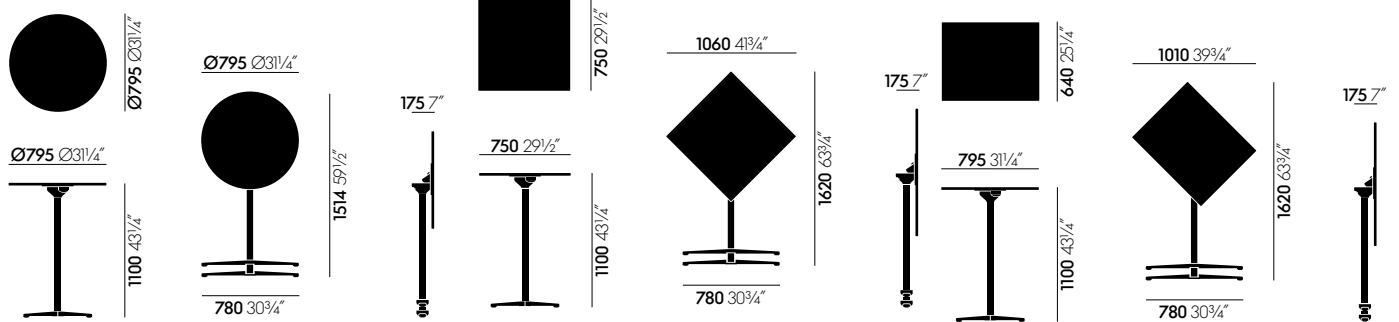

De Super Fold Table kan in één handbeweging volledig worden opgevouwen. Het mechanisme zorgt ervoor dat het tafelblad niet alleen verticaal gekanteld

wordt, maar tegelijkertijd ook roteert zodat het gelijkkomt met de poten van het viersteronderstel. Hierdoor wordt de volledige tafel gereduceerd tot één vlak van nauwelijks enkele centimeters dik. Het plooiemechanisme wordt geactiveerd door aan de verzonken handgreep onder het tafelblad te trekken. De handgreep is makkelijk te vinden, want zijn positie wordt discreet aangegeven door een schroef in de overeenkomstige zijde van de kolompoot. Zodra de tafel opgevouwen is, kan de inspringende handgreep worden gebruikt als draaggreep, waardoor de Super Fold Table met één hand vervoerd kan worden.

De Super Fold Tables zijn verkrijgbaar als zittafel of als statafel.

Materialen

- **Tafelblad:** witte melaminecoating met gladde, rechte kunststofrand (19 mm), eikenfineer in naturel of donker (19 mm) of volkernmateriaal met zwarte rand (12 mm) in wit of zwart. Tafelblad in zwart volkernmateriaal met vingerafdrukwerende coating.
- **Plooiemechanisme:** spuitgietzink.
- **Kolompoot:** gepoedercoat staal in basic dark.
- **Onderstel:** spuitgietaluminium.

Afmetingen

Super Fold Table rond

Super Fold Table vierkant

Super Fold Table rechthoekig

Super Fold Table High rond

Super Fold Table High vierkant

Super Fold Table High rechthoekig

Oppervlakken en kleuren