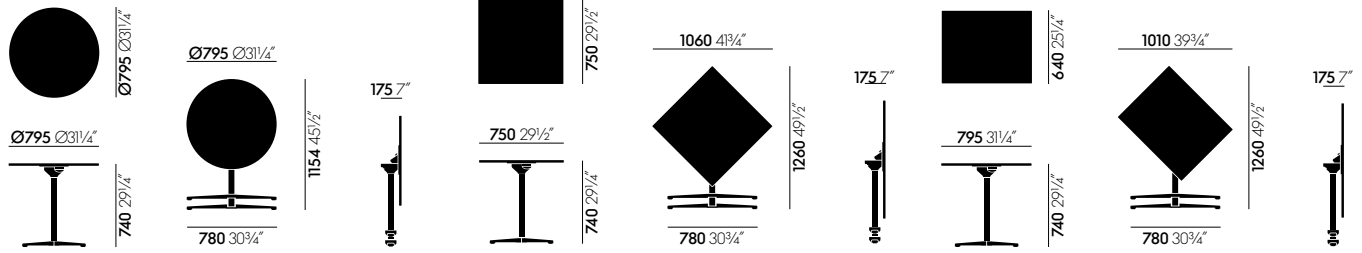

De Super Fold Table kan in één handbeweging volledig worden opgevouwen. Het mechanisme zorgt ervoor dat het tafelblad niet alleen verticaal gekanteld

wordt, maar tegelijkertijd ook roteert zodat het gelijkkomt met de poten van het viersteronderstel. Hierdoor wordt de volledige tafel gereduceerd tot één vlak van nauwelijks enkele centimeters dik. Het plooiemechanisme wordt geactiveerd door aan de verzonken handgreep onder het tafelblad te trekken. De handgreep is makkelijk te vinden, want zijn positie wordt discreet aangegeven door een schroef in de overeenkomstige zijde van de kolompoot. Zodra de tafel opgevouwen is, kan de inspringende handgreep worden gebruikt als draaggreep, waardoor de Super Fold Table met één hand vervoerd kan worden.

De Super Fold Tables zijn verkrijgbaar als zittafel of als statafel.

Materialen

- **Tafelblad:** witte melaminecoating met gladde, rechte kunststofrand (19 mm), eikenfineer in naturel of donker (19 mm) of volkernmateriaal met zwarte rand (12 mm) in wit of zwart. Tafelblad in zwart volkernmateriaal met vingerafdrukwerende coating.
- **Plooiemechanisme:** spuitgietzink.
- **Kolompoot:** gepoedercoat staal in basic dark.
- **Onderstel:** spuitgietaluminium.

Afmetingen

Super Fold Table rond

Super Fold Table vierkant

Super Fold Table rechthoekig

Super Fold Table High rond

Super Fold Table High vierkant

Super Fold Table High rechthoekig

Oppervlakken en kleuren