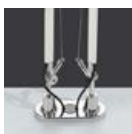

DIMENSIONS**LAMP****LUMINAIR**

Voltage: 220V-240V

TOLOMEO SUPP.TAVOLO
FISSOA004200

TOLOMEO
MORSETTOA004100

TOLOMEO SUPPORTO
TAVOLO TWINA004300

ACCESSORIES

TOLOMEO SUPP.TAVOLO
FISSOA004200

TOLOMEO
MORSETTOA004100

TOLOMEO SUPPORTO
TAVOLO TWINA004300