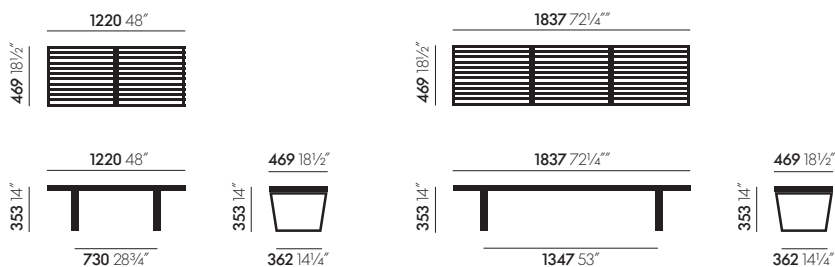

Nelson Bench

George Nelson, 1946

vitra.

Nelson Bench

De architectenachtergrond van George Nelson komt duidelijk terug in strakke, lineaire vorm van de Nelson Bench. Net als veel andere designklassiekers is de bank erg populair, uiteraard om op te zitten, maar ook om dingen op te bewaren of uit te stallen.

Materiaal

- **Zitting:** latten van massief essenhout, naturel.
- **Onderstel:** essenhout, zwart gelakt.

AFMETINGEN

Nelson Bench

Oppervlakken en kleuren

essen naturel

Zitvlak

68
essen zwart