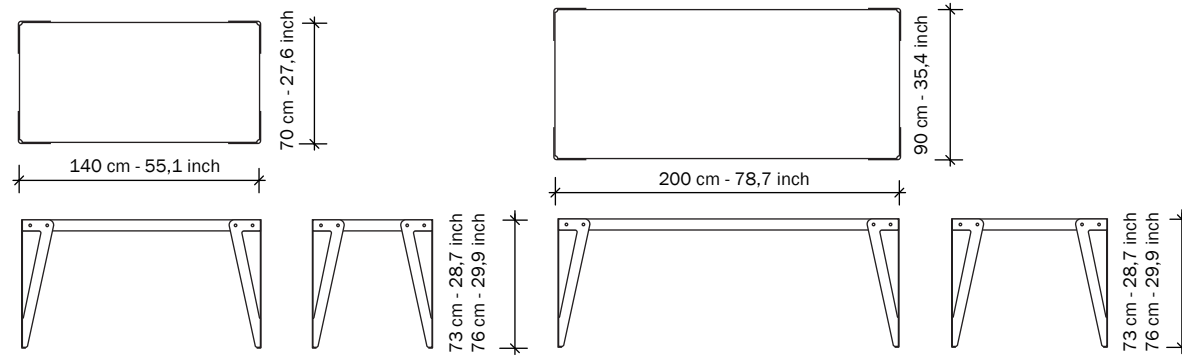

# LLOYD Table OUTDOOR

140x70 200x90 230x80

SERENER

### Table leg:

Aluminum, 4 mm thick powder coated, with plastic feet.

### Weight:

140x70x76: 33,2 kg - 73,2 lb.  
200x90x76: 48,3 kg - 106,5 lb.  
230x80x76: 50,6 kg - 111,6 lb.