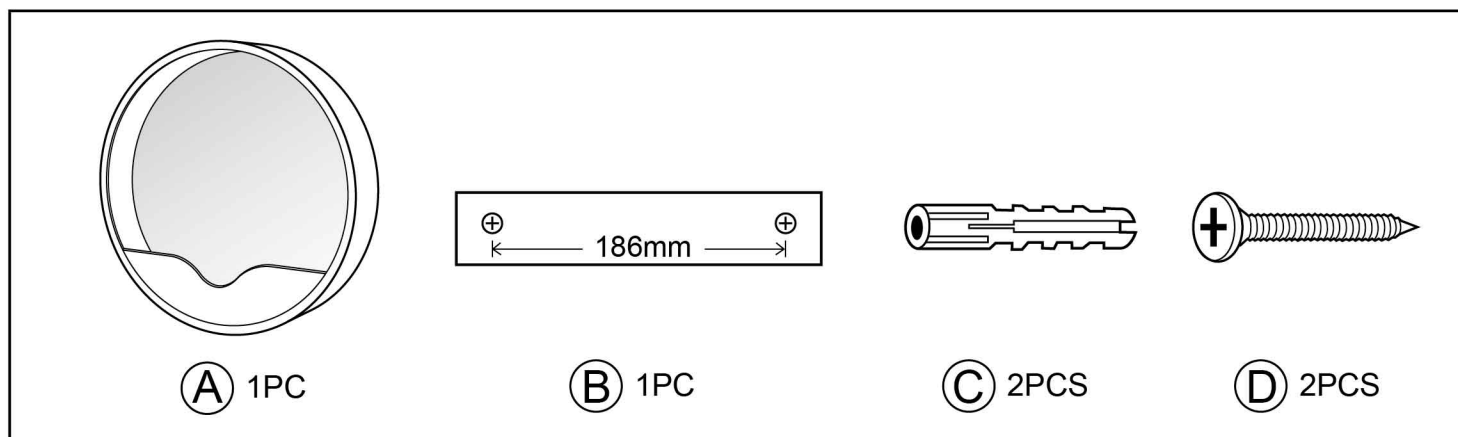

# Assembly instructions

8100002 MIRROR ROUND WALL

zUIVER<sup>o</sup>

1

2